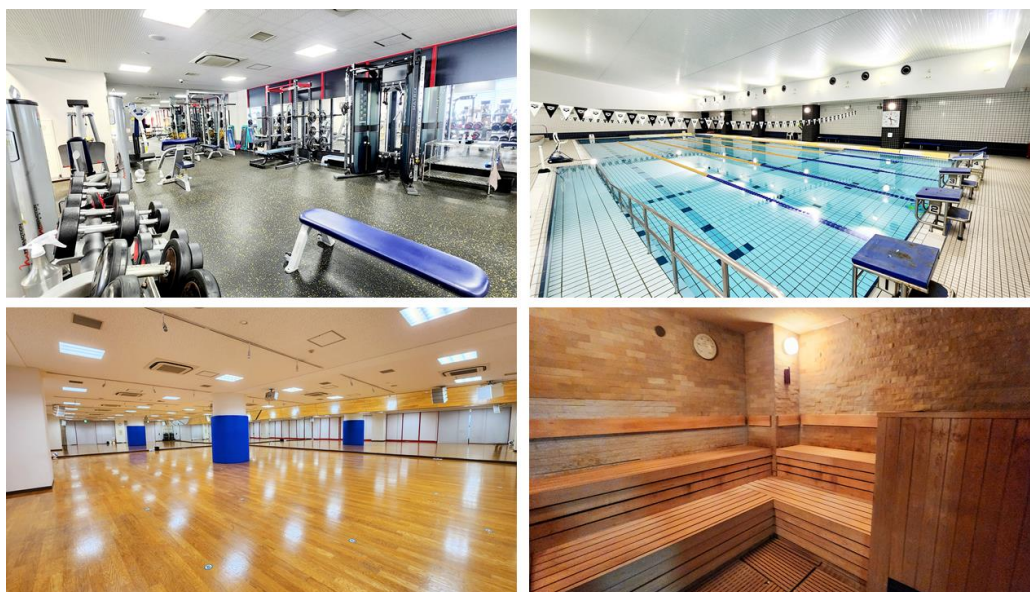

今後も、皆様の様々なライフシーンに寄り添い、お一人おひとりの「生きがい創り」のお手伝いをさせていただきます。

■ 施設概要

所在地	東京都葛飾区東金町 1-1-1 JR 常磐線「金町駅」北口から徒歩 9 分、京成線「京成金町駅」から徒歩 9 分	
サービス	フィットネスクラブ（ジムエリア 24 時間営業）、ジュニアスイミングスクール（キッズ、親子ベビー）、成人スイミングスクール	
施設構成	トレーニングジム（マシンジムエリア・フリーウェイトエリア）・スタジオ 3・スイミングプール 2・温浴施設（風呂・水風呂・シャワー・サウナ） 他	
営業時間	【営業時間】 火～金曜 9:30～23:00 土曜 9:30～21:00 日曜・祝日 9:30～20:00 ※プールは上記時間の 1 時間前まで	【無人営業時間／ジムエリア】 火曜～金曜 23:00～翌 10:00 土曜 21:00～翌 10:00 祝日 20:00～翌 10:00 日曜 20:00 以降、火曜 9:30 まで休館

また、地上4階・地下1階のスペースに、スイミングスクール専用のプールと成人専用プールの2面にトレーニングジム、スタジオ3面、お風呂・サウナの他にクリニックや接骨院、エステなど、多彩な施設も併設した地域最大級の施設規模となっています。

フィットネス、スイミングスクール、カルチャースクールを展開し、子供から大人まで、年齢や性別を問わず、それぞれの目的にあわせてご利用いただけるスポーツクラブです。

■おすすめの会員プラン

・「正会員セルフプラス」

全営業時間、全てのエリア・プログラム・サービスがご利用可能

料金：12,650円（税込）/月

・「ジム・サウナおためし会員セルフプラス」

全営業時間、ジム・スタジオ・ロッカールームと付帯の温浴施設がご利用可能

料金：5,500円（税込）/月

以上

【店舗開発に関するお問い合わせ】