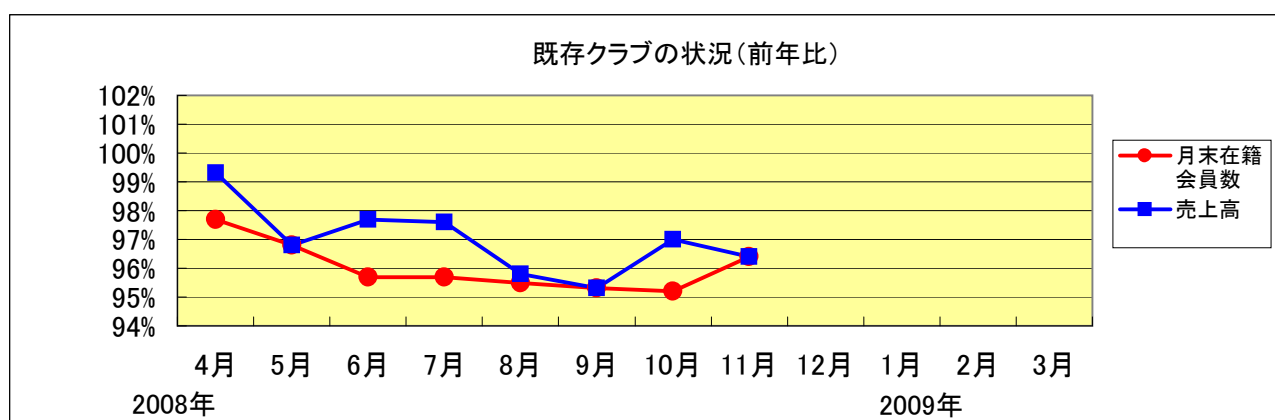

2008年12月15日

各 位

株式会社ルネサンス  
経営企画部  
TEL 03-5600-5457

2008年11月 月次情報

【既存クラブの状況(前年比)】

	2008年									2009年		
	4月	5月	6月	7月	8月	9月	10月	11月	12月	1月	2月	3月
月末在籍 会員数	97.7%	96.8%	95.7%	95.7%	95.5%	95.3%	95.2%	96.4%				
売上高	99.3%	96.8%	97.7%	97.6%	95.8%	95.3%	97.0%	96.4%				

※既存クラブ:2007年3月以前に営業を開始した直営クラブ  
(「フィットネスクラブ リーヴ」の10クラブを除く)

【店舗情報(2008年11月末時点)】

スポーツクラブ

出店 1クラブ(スポーツクラブ&スパ ルネサンス熊本南【熊本県熊本市】)  
クラブ数合計 107クラブ(直営98、業務受託8、フランチャイズ1)

「サーキットトレーニング・ジム」

Body Q't (ボディ キュット)

店舗数 16店

「スタジオ単体型店舗」