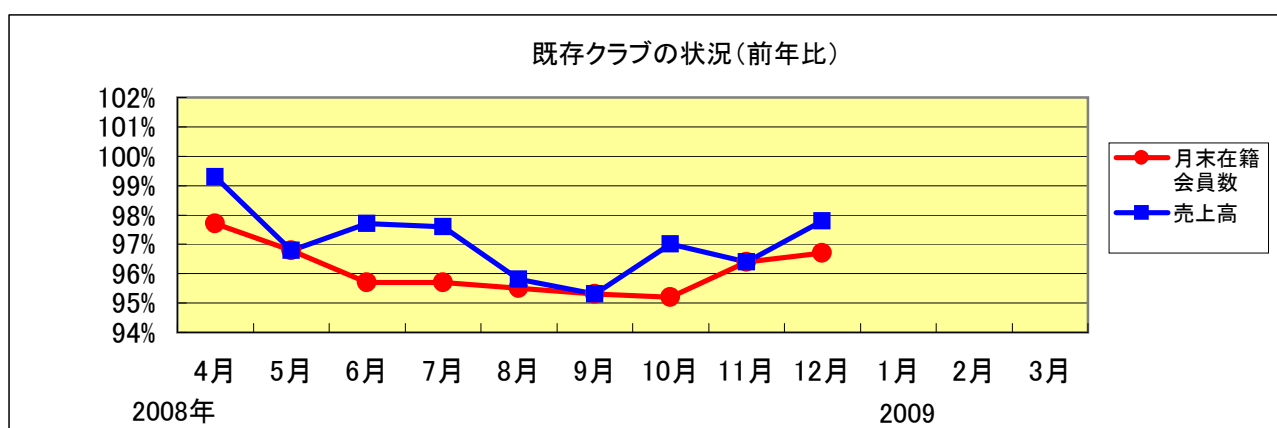

2009年1月15日

各 位

株式会社ルネサンス
経営企画部
TEL 03-5600-5457

2008年12月 月次情報

【既存クラブの状況(前年比)】

	2008年									2009年		
	4月	5月	6月	7月	8月	9月	10月	11月	12月	1月	2月	3月
月末在籍 会員数	97.7%	96.8%	95.7%	95.7%	95.5%	95.3%	95.2%	96.4%	96.7%			
売上高	99.3%	96.8%	97.7%	97.6%	95.8%	95.3%	97.0%	96.4%	97.8%			