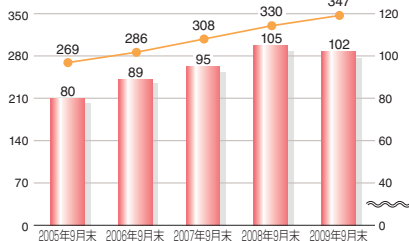

経常利益 (単位：百万円)

■ 通期 ■ 第2四半期累計期間

当期(四半期)純利益(△純損失) (単位：百万円)

■ 通期 ■ 第2四半期累計期間

クラブ数・会員数

■ クラブ数 ● 会員数 (単位：千名)

代表取締役社長執行役員

唐木康正

株主の皆様におかれましては、ますますご清祥のこととお慶び申し上げます。

ここに、当社2010年3月期第2四半期報告書をお届けいたします。

当第2四半期累計期間（2009年4月1日～9月30日）においては、直営クラブの新規出店として6月に豊中（大阪府豊中市）の1クラブを出店いたしました。一方、契約期間の満了等により、5月末に上大岡（横浜市南区）、6月末に小名浜（福島県いわき市）の2クラブを閉店いたしました。この結果、当第2四半期末のクラブ数は、直営95クラブ、業務受託6クラブ、フランチャイズ1クラブの計102クラブとなりました。

既存クラブについては、効果的な販売促進活動による入会者の獲得に努めたことに加え、新規入会者の初期定着が進み、退会率が低減したことにより、平均在籍会員数は前年同期比+2.6%となりました。

また、既存クラブへの修繕投資として、5月に石神井公園（東京都練馬区）、幕張（千葉市花見川区）、水戸（茨城県水戸市）、8月に土気あすみが丘（千葉市緑区）、仙台泉中央（仙台市泉区）の5クラブにおいて、内外装・設備等の改装及び更新を実施しております。