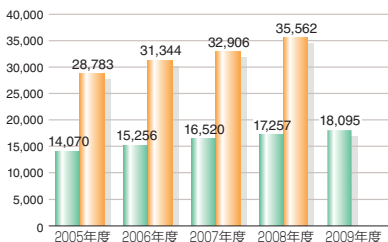

2010年3月期
第2四半期報告書

Report 2010
2009.4.1 ~ 2009.9.30

The 30th anniversary

株式会社ルネサンス

証券コード：2378

業績ハイライト

売上高 (単位：百万円)

■ 通期 ■ 第2四半期累計期間

経常利益 (単位：百万円)

■ 通期 ■ 第2四半期累計期間

当期(四半期)純利益(△純損失) (単位：百万円)

■ 通期 ■ 第2四半期累計期間

クラブ数・会員数

■ クラブ数 ● 会員数 (単位：千名)

代表取締役社長執行役員

唐木康正

株主の皆様におかれましては、ますますご清祥のこととお慶び申し上げます。

ここに、当社2010年3月期第2四半期報告書をお届けいたします。

当第2四半期累計期間（2009年4月1日～9月30日）においては、直営クラブの新規出店として6月に豊中（大阪府豊中市）の1クラブを出店いたしました。一方、契約期間の満了等により、5月末に上大岡（横浜市南区）、6月末に小名浜（福島県いわき市）の2クラブを閉店いたしました。この結果、当第2四半期末のクラブ数は、直営95クラブ、業務受託6クラブ、フランチャイズ1クラブの計102クラブとなりました。