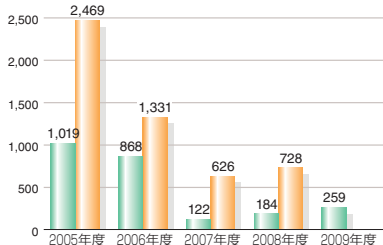

2010年3月期
第2四半期報告書

Report 2010
2009.4.1 ~ 2009.9.30

The 30th anniversary

株式会社ルネサンス

証券コード：2378

業績ハイライト

売上高 (単位：百万円)

■ 通期 ■ 第2四半期累計期間

経常利益 (単位：百万円)

■ 通期 ■ 第2四半期累計期間

当期(四半期)純利益(△純損失) (単位：百万円)

■ 通期 ■ 第2四半期累計期間

クラブ数・会員数

■ クラブ数 ● 会員数 (単位：千名)

代表取締役社長執行役員

唐木康正

株主の皆様におかれましては、ますますご清祥のこととお慶び申し上げます。

ここに、当社2010年3月期第2四半期報告書をお届けいたします。

当第2四半期累計期間（2009年4月1日～9月30日）においては、直営クラブの新規出店として6月に豊中（大阪府豊中市）の1クラブを出店いたしました。一方、契約期間の満了等により、5月末に上大岡（横浜市南区）、6月末に小名浜（福島県いわき市）の2クラブを閉店いたしました。この結果、当第2四半期末のクラブ数は、直営95クラブ、業務受託6クラブ、フランチャイズ1クラブの計102クラブとなりました。