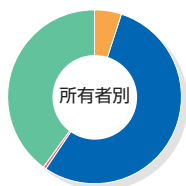

株式の状況

発行可能株式総数	52,400,000株
発行済株式数	21,379,000株
株主数	16,394名

大株主

株主名	所有株式数 (千株)	発行済株式数に対する 所有株式数の割合(%)
D I C 株 式 会 社	10,200	47.71
三 菱 地 所 株 式 会 社	1,419	6.63
斎 藤 敏 一	700	3.27
ルネサンス従業員持株会	609	2.85
日本トラスティ・サービス信託銀行株式会社(信託口)	270	1.26
小 見 山 将 治	240	1.12
日本マスタートラスト信託銀行株式会社(信託口)	211	0.98
杉 清 文	80	0.37
日本トラスティ・サービス信託銀行株式会社(信託口3)	72	0.34
日本トラスティ・サービス信託銀行株式会社(信託口6)	72	0.33

所有者別株主分布状況

	(%)	(千株)
金融機関	5.01	1,072
その他の国内法人	54.54	11,660
外国法人等	0.65	139
個人その他	39.80	8,507

配当推移 (1株当たり年間配当額)

	1株当たり配当金	配当性向
2006年3月期	20円	33.8%
2007年3月期	25円	73.5%
2008年3月期	5.5円	47.2%
2009年3月期	4円	46.0%
2010年3月期(予定)	3円※	—

※期末配当