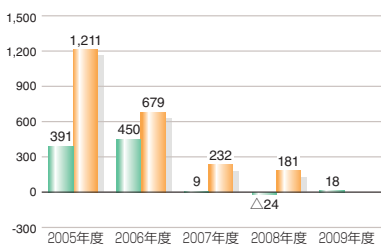

2010年3月期
第2四半期報告書

Report 2010
2009.4.1 ~ 2009.9.30

The 30th anniversary

株式会社ルネサンス

証券コード：2378

業績ハイライト

売上高 (単位：百万円)

■ 通期 ■ 第2四半期累計期間

経常利益 (単位：百万円)

■ 通期 ■ 第2四半期累計期間

当期(四半期)純利益(△純損失) (単位：百万円)

■ 通期 ■ 第2四半期累計期間

クラブ数・会員数

■ クラブ数 ● 会員数 (単位：千名)

代表取締役社長執行役員

唐木康正

株主の皆様におかれましては、ますますご清祥のこととお慶び申し上げます。

ここに、当社2010年3月期第2四半期報告書をお届けいたします。

当第2四半期累計期間（2009年4月1日～9月30日）においては、直営クラブの新規出店として6月に豊中（大阪府豊中市）の1クラブを出店いたしました。一方、契約期間の満了等により、5月末に上大岡（横浜市南区）、6月末に小名浜（福島県いわき市）の2クラブを閉店いたしました。この結果、当第2四半期末のクラブ数は、直営95クラブ、業務受託6クラブ、フランチャイズ1クラブの計102クラブとなりました。