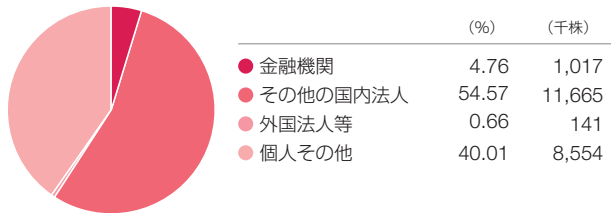

● 所有者別株主分布状況

● 大株主

株主名	持株数 (千株)	持株比率 (%)
DIC株式会社	10,200	47.71
三菱地所株式会社	1,419	6.63
斎藤 敏一	700	3.27
ルネサンス従業員持株会	653	3.05
日本トラスティ・サービス信託銀行株式会社(信託口)	251	1.17
小見山 将治	240	1.12
日本マスタートラスト信託銀行株式会社(信託口)	200	0.93
貞松 典宏	81	0.37
杉 清文	80	0.37
日本トラスティ・サービス信託銀行株式会社(信託口6)	72	0.33

会社概要 (2010年6月24日現在)

● 会社概要

商号	株式会社ルネサンス
本社	東京都墨田区両国2-10-14
創業	1979年10月8日
設立	1982年8月13日
資本金	22億1,038万円
従業員数	623名(2010年3月31日現在)
会計監査人	有限責任監査法人トーマツ
事業内容	フィットネスクラブ、スイミングスクール、テニススクール、ゴルフスクール等のスポーツクラブ事業及びその関連事業

● 役員

代表取締役会長執行役員	斎藤 敏一
代表取締役社長執行役員	唐木 康正
取締役専務執行役員	堀田 利子
取締役専務執行役員	吉田 正昭
取締役常務執行役員	中川 克夫
取締役執行役員	岡本 利治
取締役執行役員	高崎 尚樹
取締役	下村 満子
取締役	杉江 和男
常勤監査役	小見山 将治
常勤監査役	廣岡 和繁
監査役	桑川 正守
監査役	虎山 邦子
執行役員	瀬戸 聖治
執行役員	西村 正則
執行役員	望月 美佐緒
執行役員	安澤 嘉丞
執行役員	渋谷 弘衛
執行役員	西 剛士
執行役員	吉田 智宣
執行役員	田中 俊和