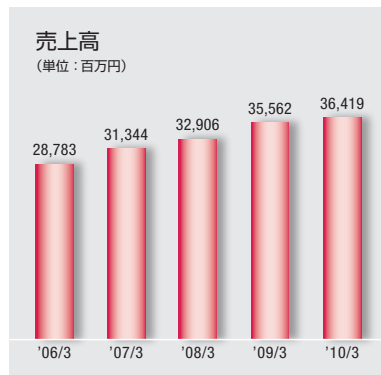

今後につきましても、健康ビジネスを通じて社会から高い存在価値を感じていただき、より高い収益力を実現するために、わたしたちルネサンスは「生きがい創造企業」としてお客様に健康で快適なライフスタイルを提案してまいります。

株主の皆様におかれましては、今後とも変わらぬご支援を賜りますよう、よろしくお願い申し上げます。

代表取締役社長執行役員

唐木 康正

❖当期の業績結果について

当期における売上高は364億19百万円（前期比2.4%増）となりました。利益面では、前期の新規出店クラブ及び合併により継承したクラブが順調に推移したことなどにより、営業利益は8億61百万円（同7.7%増）、経常利益は7億54百万円（同3.5%増）となりました。当期純利益は、閉店及び不採算クラブの減損損失や、クラブリニューアル工事及びブランド統一に伴う特別損失の計上などにより、1億42百万円（同21.5%減）となりました。

❖当期の新規出店などについて

当期における直営クラブの新規出店につきましては、6月に豊中（大阪府豊中市）、11月に経堂（東京都世田谷区）、12月にアリオ札幌（札幌市東区）の3クラブを出店いたしました。一方、契約期間の満了などにより、上大岡（横浜市南区）など3クラブを閉店いたしました。この結果、当期末のクラブ数は、直営96クラブ、業務受託6クラブ、フランチャイズ1クラブの計103クラブとなりました。

このほか、新業態施設として、11月にスタジオ単体型フィットネス施設「Demi RENAISSANCE（ドゥミ ルネ