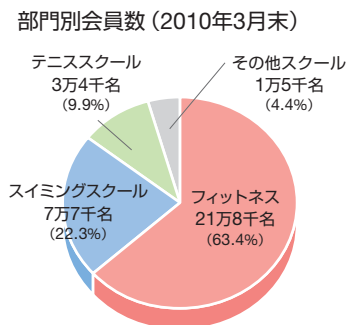

❖配当について

当社では、株主様に対する利益の還元を経営上の重要な施策の一つとして位置付けており、将来における安定的な企業成長と事業環境の変化に対応するために必要な内部留保資金を確保しつつ、経営成績に応じた株主様への利益還元を継続的に行うことを基本方針としております。

当期の配当につきましては、平成21年5月11日に公表しましたとおり、期末配当として1株当たり3.0円（配当性向45.0%）とさせていただきます。