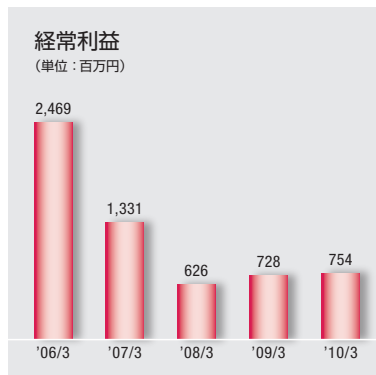

今後につきましても、健康ビジネスを通じて社会から高い存在価値を感じていただき、より高い収益力を実現するために、わたしたちルネサンスは「生きがい創造企業」としてお客様に健康で快適なライフスタイルを提案してまいります。

株主の皆様におかれましては、今後とも変わらぬご支援を賜りますよう、よろしくお願い申し上げます。

代表取締役社長執行役員

唐木 康正

❖当期の業績結果について

当期における売上高は364億19百万円（前期比2.4%増）となりました。利益面では、前期の新規出店クラブ及び合併により継承したクラブが順調に推移したことなどにより、営業利益は8億61百万円（同7.7%増）、経常利益は7億54百万円（同3.5%増）となりました。当期純利益は、閉店及び不採算クラブの減損損失や、クラブリニューアル工事及びブランド統一に伴う特別損失の計上などにより、1億42百万円（同21.5%減）となりました。

❖当期の新規出店などについて

当期における直営クラブの新規出店につきましては、6月に豊中（大阪府豊中市）、11月に経堂（東京都世田谷区）、12月にアリオ札幌（札幌市東区）の3クラブを出店いたしました。一方、契約期間の満了などにより、上大岡（横浜市南区）など3クラブを閉店いたしました。この結果、当期末のクラブ数は、直営96クラブ、業務受託6クラブ、フランチャイズ1クラブの計103クラブとなりました。

このほか、新業態施設として、11月にスタジオ単体型フィットネス施設「Demi RENAISSANCE（ドゥミ ルネ