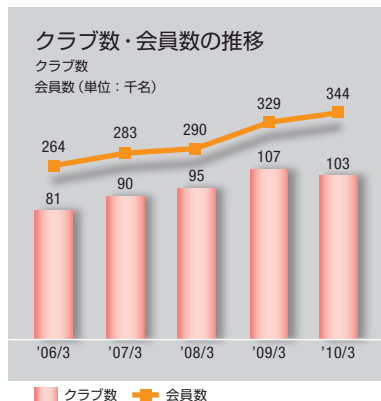

❖配当について

当社では、株主様に対する利益の還元を経営上の重要な施策の一つとして位置付けており、将来における安定的な企業成長と事業環境の変化に対応するために必要な内部留保資金を確保しつつ、経営成績に応じた株主様への利益還元を継続的に行うことを基本方針としております。

当期の配当につきましては、平成21年5月11日に公表しましたとおり、期末配当として1株当たり3.0円（配当性向45.0%）とさせていただきます。