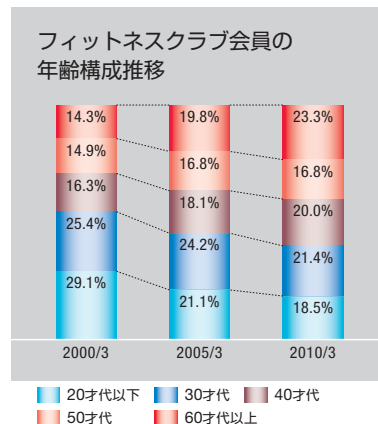

❖配当について

当社では、株主様に対する利益の還元を経営上の重要な施策の一つとして位置付けており、将来における安定的な企業成長と事業環境の変化に対応するために必要な内部留保資金を確保しつつ、経営成績に応じた株主様への利益還元を継続的に行うことを基本方針としております。

当期の配当につきましては、平成21年5月11日に公表しましたとおり、期末配当として1株当たり3.0円（配当性向45.0%）とさせていただきます。