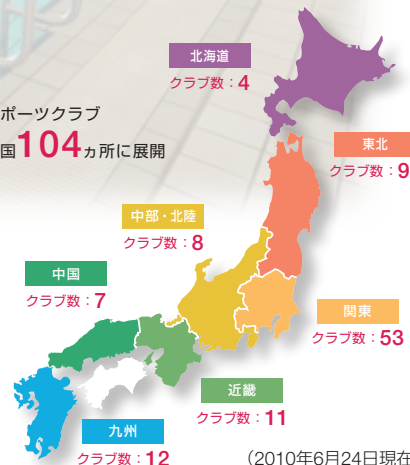

Body Q't (サーキットトレーニングジム)

Body Q't千歳船橋
東京都世田谷区経堂4-30-41
小田急マルシェ千歳船橋1
TEL.03-5426-3330

Body Q't西小山駅ビル
東京都品川区小山6-3-11 西小山駅ビル3F
TEL.03-5749-3033

スポーツクラブ

全国 **104** か所に展開