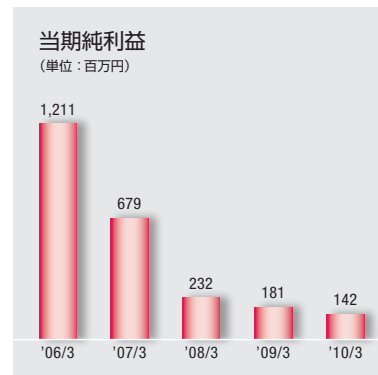

今後につきましても、健康ビジネスを通じて社会から高い存在価値を感じていただき、より高い収益力を実現するために、わたしたちルネサンスは「生きがい創造企業」としてお客様に健康で快適なライフスタイルを提案してまいります。

株主の皆様におかれましては、今後とも変わらぬご支援を賜りますよう、よろしくお願い申し上げます。

代表取締役社長執行役員

唐木 康正

❖当期の業績結果について

当期における売上高は364億19百万円（前期比2.4%増）となりました。利益面では、前期の新規出店クラブ及び合併により継承したクラブが順調に推移したことなどにより、営業利益は8億61百万円（同7.7%増）、経常利益は7億54百万円（同3.5%増）となりました。当期純利益は、閉店及び不採算クラブの減損損失や、クラブリニューアル工事及びブランド統一に伴う特別損失の計上などにより、1億42百万円（同21.5%減）となりました。

❖当期の新規出店などについて

当期における直営クラブの新規出店につきましては、6月に豊中（大阪府豊中市）、11月に経堂（東京都世田谷区）、12月にアリオ札幌（札幌市東区）の3クラブを出店いたしました。一方、契約期間の満了などにより、上大岡（横浜市南区）など3クラブを閉店いたしました。この結果、当期末のクラブ数は、直営96クラブ、業務受託6クラブ、フランチャイズ1クラブの計103クラブとなりました。

このほか、新業態施設として、11月にスタジオ単体型フィットネス施設「Demi RENAISSANCE（ドゥミ ルネ