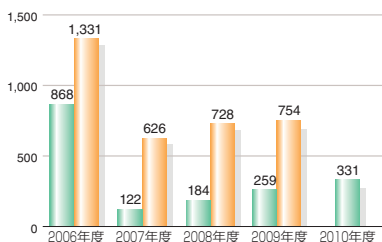

2011年3月期
第2四半期報告書

Report 2011

2010.4.1 ~ 2010.9.30

株式会社ルネサンス

証券コード：2378

業績ハイライト

売上高 (単位：百万円)

■ 通期 ■ 第2四半期累計期間

経常利益 (単位：百万円)

■ 通期 ■ 第2四半期累計期間

当期(四半期)純利益(△純損失) (単位：百万円)

■ 通期 ■ 第2四半期累計期間

クラブ数・会員数

■ クラブ数 ● 会員数 (単位：千名)

代表取締役社長執行役員

唐木康正

株主の皆様におかれましては、ますますご清栄のこととお慶び申し上げます。

ここに、2011年3月期第2四半期報告書をお届けいたします。

■当第2四半期の業績について

当第2四半期累計期間におきましては、在籍会員数が前年同期を上回ったことにより、売上高は185億70百万円（前年同期比2.6%増）、営業利益は3億58百万円（同9.5%増）、経常利益は3億31百万円（同28.0%増）となりました。なお、当期より資産除去債務に関する会計基準が適用されたこと等により2億57百万円の特別損失を計上した結果、四半期純利益は6百万円（同67.0%減）となりました。