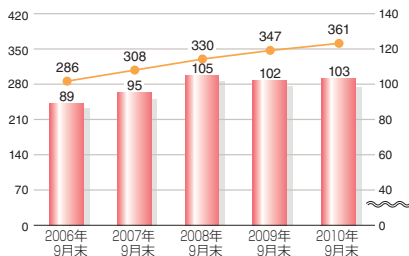

経常利益 (単位：百万円)

■ 通期 ■ 第2四半期累計期間

当期(四半期)純利益(△純損失) (単位：百万円)

■ 通期 ■ 第2四半期累計期間

クラブ数・会員数

■ クラブ数 ● 会員数 (単位：千名)

代表取締役社長執行役員

唐木康正

株主の皆様におかれましては、ますますご清栄のこととお慶び申し上げます。

ここに、2011年3月期第2四半期報告書をお届けいたします。

■当第2四半期の業績について

当第2四半期累計期間におきましては、在籍会員数が前年同期を上回ったことにより、売上高は185億70百万円（前年同期比2.6%増）、営業利益は3億58百万円（同9.5%増）、経常利益は3億31百万円（同28.0%増）となりました。なお、当期より資産除去債務に関する会計基準が適用されたこと等により2億57百万円の特別損失を計上した結果、四半期純利益は6百万円（同67.0%減）となりました。

■当第2四半期の新規出店等について

当第2四半期累計期間におきましては、直営クラブとして、6月に北砂（東京都江東区）を出店いたしました。一方、目黒（東京都目黒区）につきましては、6月末にフランチャイズ契約を終了いたしました。この結果、当第2四半期末のクラブ数は、直営97クラブ、業務受託6クラブの計103クラブとなりました。また、このほかに、新業態施設として、9月にスタジオ単体型フィットネス施設「Demi RENAISSANCE（ドゥミ ルネサンス）新橋」（東京都港区）の1店舗を出店いたしました。