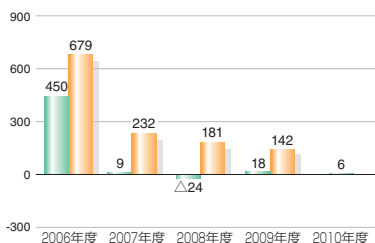

2011年3月期
第2四半期報告書

Report 2011

2010.4.1 ~ 2010.9.30

株式会社ルネサンス

証券コード：2378

業績ハイライト

売上高 (単位：百万円)

■ 通期 ■ 第2四半期累計期間

経常利益 (単位：百万円)

■ 通期 ■ 第2四半期累計期間

当期(四半期)純利益(△純損失) (単位：百万円)

■ 通期 ■ 第2四半期累計期間

クラブ数・会員数

■ クラブ数 ● 会員数 (単位：千名)

代表取締役社長執行役員

唐木康正

株主の皆様におかれましては、ますますご清栄のこととお慶び申し上げます。

ここに、2011年3月期第2四半期報告書をお届けいたします。

■当第2四半期の業績について

当第2四半期累計期間におきましては、在籍会員数が前年同期を上回ったことにより、売上高は185億70百万円（前年同期比2.6%増）、営業利益は3億58百万円（同9.5%増）、経常利益は3億31百万円（同28.0%増）となりました。なお、当期より資産除去債務に関する会計基準が適用されたこと等により2億57百万円の特別損失を計上した結果、四半期純利益は6百万円（同67.0%減）となりました。