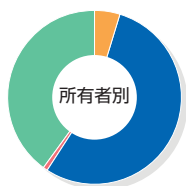

株式の状況

発行可能株式総数	52,400,000株
発行済株式数	21,379,000株
株主数	17,673名

大株主

株主名	持株数 (千株)	持株比率 (%)
D I C 株 式 会 社	10,200	47.71
三 菱 地 所 株 式 会 社	1,419	6.63
斎 藤 敏 一	700	3.27
ルネサンス従業員持株会	660	3.08
日本トラスティ・サービス信託銀行株式会社(信託口)	271	1.27
小 見 山 将 治	240	1.12
日本マスタートラスト信託銀行株式会社(信託口)	203	0.95
貞 松 典 宏	81	0.37
杉 清 文	72	0.33
日本トラスティ・サービス信託銀行株式会社(信託口)	70	0.33

所有者別株主分布状況

	(%)	(千株)
金融機関	4.90	1,046
その他の国内法人	54.54	11,660
外国法人等	0.61	129
個人その他	39.95	8,541

配当推移 (1株当たり年間配当額)

	1株当たり配当金	配当性向
2007年3月期	25円	73.5%
2008年3月期	5.5円	47.2%
2009年3月期	4円	46.0%
2010年3月期	3円	45.0%
2011年3月期(予定)	4円※	—

※期末配当