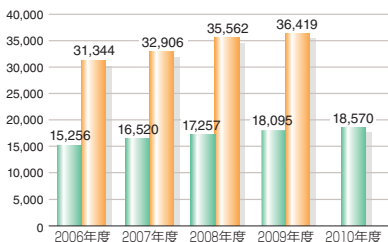

2011年3月期
第2四半期報告書

Report 2011

2010.4.1 ~ 2010.9.30

株式会社ルネサンス

証券コード：2378

業績ハイライト

売上高 (単位：百万円)

■ 通期 ■ 第2四半期累計期間

経常利益 (単位：百万円)

■ 通期 ■ 第2四半期累計期間

当期(四半期)純利益(△純損失) (単位：百万円)

■ 通期 ■ 第2四半期累計期間

クラブ数・会員数

■ クラブ数 ● 会員数 (単位：千名)

代表取締役社長執行役員

唐木康正

株主の皆様におかれましては、ますますご清栄のこととお慶び申し上げます。

ここに、2011年3月期第2四半期報告書をお届けいたします。

■当第2四半期の業績について

当第2四半期累計期間におきましては、在籍会員数が前年同期を上回ったことにより、売上高は185億70百万円（前年同期比2.6%増）、営業利益は3億58百万円（同9.5%増）、経常利益は3億31百万円（同28.0%増）となりました。なお、当期より資産除去債務に関する会計基準が適用されたこと等により2億57百万円の特別損失を計上した結果、四半期純利益は6百万円（同67.0%減）となりました。