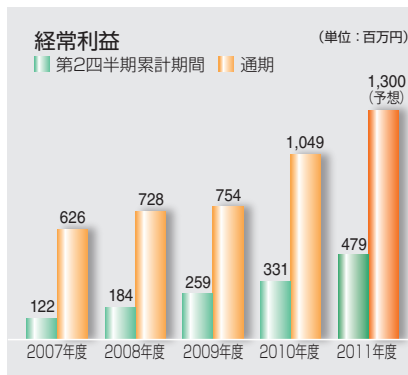

当社においては、年間を通して最大の会員獲得時期にあたる春のキャンペーン展開時の被災となり、本年度への影響に対する懸念は計り知れないものがありました。しかし、今回の大震災に伴う国民一人ひとりの健康意識の高まりなどもあり、既存クラブにおきましては、新規ご入会者数、9月末会員数ともに、前年を上回る結果となりました。特に、東北地方においては顕著な傾向が出ており、改めて本事業の社会的使命の重さを実感しております。

## ❖2012年3月期（第2四半期）の業績について

当第2四半期累計期間における売上高は181億34百万円となり、前年同期に比べ△2.3%となりましたが、震災の影響により一定期間の休業等を余儀なくされた8クラブを除くと、前年同期に比べ+0.5%となっております。営業利益は前年同期に比べ1億61百万円増加して5億19百万円、経常利益は1億47百万円増加して4億79百万円となりました。また、四半期純利益は震災の影響などにより、特別損失を2億8百万円計上しましたが、前年同期に比べ1億14百万円増加して1億20百万円となりました。