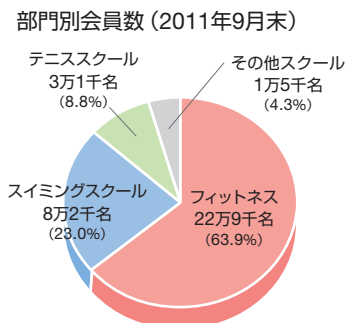

## ❖2012年3月期（第2四半期）の業績について

当第2四半期累計期間における売上高は181億34百万円となり、前年同期に比べ△2.3%となりましたが、震災の影響により一定期間の休業等を余儀なくされた8クラブを除くと、前年同期に比べ+0.5%となっております。営業利益は前年同期に比べ1億61百万円増加して5億19百万円、経常利益は1億47百万円増加して4億79百万円となりました。また、四半期純利益は震災の影響などにより、特別損失を2億8百万円計上しましたが、前年同期に比べ1億14百万円増加して1億20百万円となりました。

- ・売上高 --- 181億34百万円（2.3%減）
- ・営業利益 --- 5億19百万円（45.0%増）
- ・経常利益 --- 4億79百万円（44.6%増）
- ・四半期純利益 --- 1億20百万円（ $\text{---}$ ）※( )内は前年同期比

## ❖業績予想を上方修正いたしました

当期（2012年3月期）の通期業績につきましては、既存クラブにおける会員数が当初の計画を上回る推移をしております。また、収益基盤の強化が喫緊の課題

であるという認識のもと、営業活動及びオペレーションの工夫等、経費の効率的使用に注力していることなどが奏功し、業績の改善が見込まれております。

2012年3月期（通期）業績予想（2011年11月7日公表）

- ・売上高 --- 370億60百万円（0.0%増）
- ・営業利益 --- 13億50百万円（17.3%増）
- ・経常利益 --- 13億00百万円（23.9%増）
- ・当期純利益 --- 5億20百万円（80.4%増）※( )内は前期比

## ❖当期の配当について

当期末配当につきましては、当初は1株当たり3円を予定させていただきましたが、売上高及び利益の改善が図られていることから、1株当たり6円を予定しております。

なお、当第2四半期末の配当につきましては、平成23年5月10日に公表しましたとおり行わず、期末配当で利益還元させていただく予定です。