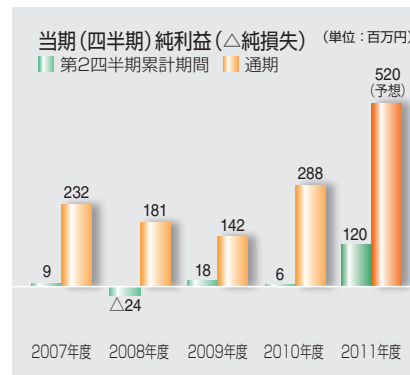

当社においては、年間を通して最大の会員獲得時期にあたる春のキャンペーン展開時の被災となり、本年度への影響に対する懸念は計り知れないものがありました。しかし、今回の大震災に伴う国民一人ひとりの健康意識の高まりなどもあり、既存クラブにおきましては、新規ご入会者数、9月末会員数ともに、前年を上回る結果となりました。特に、東北地方においては顕著な傾向が出ており、改めて本事業の社会的使命の重さを実感しております。

## ❖2012年3月期（第2四半期）の業績について

当第2四半期累計期間における売上高は181億34百万円となり、前年同期に比べ△2.3%となりましたが、震災の影響により一定期間の休業等を余儀なくされた8クラブを除くと、前年同期に比べ+0.5%となっております。営業利益は前年同期に比べ1億61百万円増加して5億19百万円、経常利益は1億47百万円増加して4億79百万円となりました。また、四半期純利益は震災の影響などにより、特別損失を2億8百万円計上しましたが、前年同期に比べ1億14百万円増加して1億20百万円となりました。