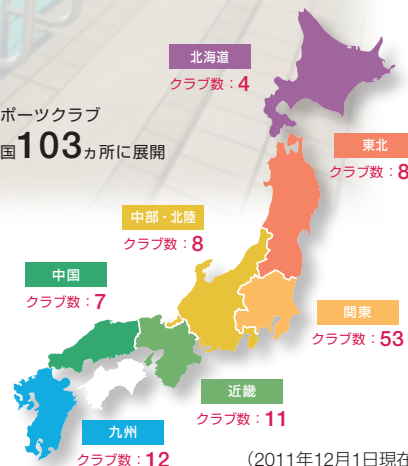

**Demi RENAISSANCE渋谷**  
東京都渋谷区宇田川町23-3  
渋谷第一勧銀共同ビル5F  
TEL.03-5428-0234

**プラナガーデン (パーソナル専門型)**  
**プラナガーデン 自由が丘**  
東京都世田谷区奥沢7-10-15  
TEL.03-5758-2155

**Body Q't (サーキットトレーニングジム)**

**Body Q't千歳船橋**  
東京都世田谷区経堂4-30-41  
小田急マルシェ千歳船橋1  
TEL.03-5426-3330

**休業中クラブ**

**スイミングクラブ ルネサンス原町**  
福島県南相馬市原町区小川町553-1  
TEL.0244-24-0450

スポーツクラブ

全国 **103**カ所に展開

(2011年12月1日現在)