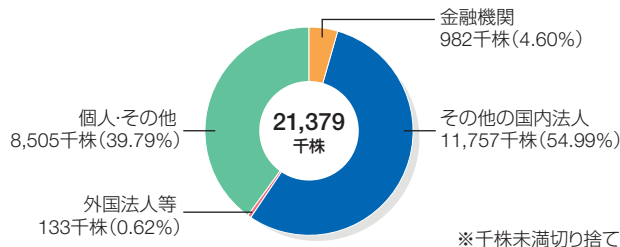

● 所有者別株主分布状況

● 大株主

株主名	持株数 (千株)	持株比率 (%)
DIC株式会社	10,200	47.71
三菱地所株式会社	1,419	6.63
ルネサンス従業員持株会	726	3.39
斎藤 敏一	600	2.80
日本トラスティ・サービス信託銀行株式会社(信託口)	243	1.14
小見山 将治	240	1.12
日本マスタートラスト信託銀行株式会社(信託口)	164	0.76
斎藤株式会社	100	0.46
貞松 典宏	88	0.41
日本トラスティ・サービス信託銀行株式会社(信託口1)	78	0.36

※千株未満切り捨て

会社概要 (2011年9月30日現在)

● 会社概要

商号	株式会社ルネサンス
本社	東京都墨田区両国2-10-14
創業	1979年10月8日
設立	1982年8月13日
資本金	22億1,038万円
従業員数	630名 (2011年9月30日現在)
会計監査人	有限責任監査法人トーマツ
事業内容	フィットネスクラブ、スイミングスクール、テニススクール、ゴルフスクール等のスポーツクラブ事業及びその関連事業

● 役員

代表取締役会長	斎藤 敏一
代表取締役社長執行役員	吉田 正昭
取締役専務執行役員	堀田 利子
取締役常務執行役員	岡本 利治
取締役常務執行役員	高崎 尚樹
取締役執行役員	田中 俊和
取締役	下村 満子
取締役	杉江 和男
常勤監査役	廣岡 和繁
常勤監査役	中川 克夫
監査役	虎山 邦子
監査役	星野 敏雄
執行役員	西村 正則
執行役員	望月 美佐緒
執行役員	安澤 嘉丞
執行役員	渋谷 弘衛
執行役員	瀬戸 聖治
執行役員	西 剛士
執行役員	吉田 智宣