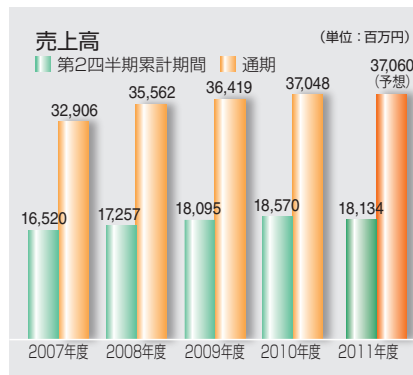

当社においては、年間を通して最大の会員獲得時期にあたる春のキャンペーン展開時の被災となり、本年度への影響に対する懸念は計り知れないものがありました。しかし、今回の大震災に伴う国民一人ひとりの健康意識の高まりなどもあり、既存クラブにおきましては、新規ご入会者数、9月末会員数ともに、前年を上回る結果となりました。特に、東北地方においては顕著な傾向が出ており、改めて本事業の社会的使命の重さを実感しております。

## ❖2012年3月期（第2四半期）の業績について

当第2四半期累計期間における売上高は181億34百万円となり、前年同期に比べ△2.3%となりましたが、震災の影響により一定期間の休業等を余儀なくされた8クラブを除くと、前年同期に比べ+0.5%となっております。営業利益は前年同期に比べ1億61百万円増加して5億19百万円、経常利益は1億47百万円増加して4億79百万円となりました。また、四半期純利益は震災の影響などにより、特別損失を2億8百万円計上しましたが、前年同期に比べ1億14百万円増加して1億20百万円となりました。