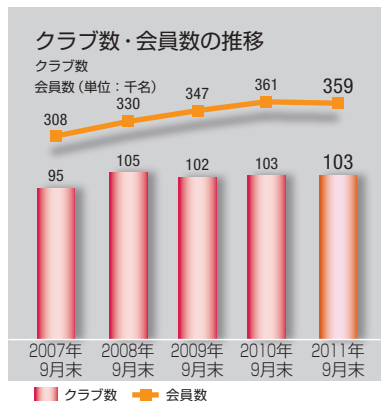

## ❖2012年3月期（第2四半期）の業績について

当第2四半期累計期間における売上高は181億34百万円となり、前年同期に比べ△2.3%となりましたが、震災の影響により一定期間の休業等を余儀なくされた8クラブを除くと、前年同期に比べ+0.5%となっております。営業利益は前年同期に比べ1億61百万円増加して5億19百万円、経常利益は1億47百万円増加して4億79百万円となりました。また、四半期純利益は震災の影響などにより、特別損失を2億8百万円計上しましたが、前年同期に比べ1億14百万円増加して1億20百万円となりました。

- ・売上高 --- 181億34百万円（2.3%減）
- ・営業利益 --- 5億19百万円（45.0%増）
- ・経常利益 --- 4億79百万円（44.6%増）
- ・四半期純利益 --- 1億20百万円（ $\text{---}$ ）※( )内は前年同期比

## ❖業績予想を上方修正いたしました

当期（2012年3月期）の通期業績につきましては、既存クラブにおける会員数が当初の計画を上回る推移をしております。また、収益基盤の強化が喫緊の課題

であるという認識のもと、営業活動及びオペレーションの工夫等、経費の効率的使用に注力していることなどが奏功し、業績の改善が見込まれております。

2012年3月期（通期）業績予想（2011年11月7日公表）

- ・売上高 --- 370億60百万円（0.0%増）
- ・営業利益 --- 13億50百万円（17.3%増）
- ・経常利益 --- 13億00百万円（23.9%増）
- ・当期純利益 --- 5億20百万円（80.4%増）※( )内は前期比

## ❖当期の配当について

当期末配当につきましては、当初は1株当たり3円を予定させていただきましたが、売上高及び利益の改善が図られていることから、1株当たり6円を予定しております。

なお、当第2四半期末の配当につきましては、平成23年5月10日に公表しましたとおり行わず、期末配当で利益還元させていただく予定です。