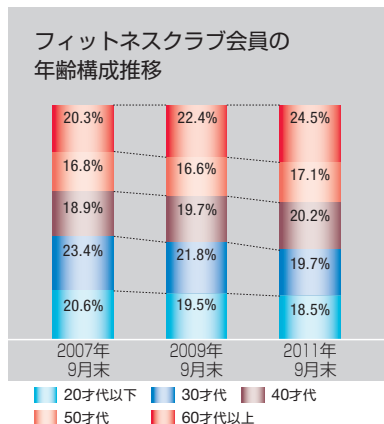

## ❖2012年3月期（第2四半期）の業績について

当第2四半期累計期間における売上高は181億34百万円となり、前年同期に比べ△2.3%となりましたが、震災の影響により一定期間の休業等を余儀なくされた8クラブを除くと、前年同期に比べ+0.5%となっております。営業利益は前年同期に比べ1億61百万円増加して5億19百万円、経常利益は1億47百万円増加して4億79百万円となりました。また、四半期純利益は震災の影響などにより、特別損失を2億8百万円計上しましたが、前年同期に比べ1億14百万円増加して1億20百万円となりました。

- ・売上高 --- 181億34百万円（2.3%減）
- ・営業利益 --- 5億19百万円（45.0%増）
- ・経常利益 --- 4億79百万円（44.6%増）
- ・四半期純利益 --- 1億20百万円（ $\text{---}$ ）※( )内は前年同期比

## ❖業績予想を上方修正いたしました

当期（2012年3月期）の通期業績につきましては、既存クラブにおける会員数が当初の計画を上回る推移をしております。また、収益基盤の強化が喫緊の課題

であるという認識のもと、営業活動及びオペレーションの工夫等、経費の効率的使用に注力していることなどが奏功し、業績の改善が見込まれております。

2012年3月期（通期）業績予想（2011年11月7日公表）

- ・売上高 --- 370億60百万円（0.0%増）
- ・営業利益 --- 13億50百万円（17.3%増）
- ・経常利益 --- 13億00百万円（23.9%増）
- ・当期純利益 --- 5億20百万円（80.4%増）※( )内は前期比

## ❖当期の配当について

当期末配当につきましては、当初は1株当たり3円を予定させていただきましたが、売上高及び利益の改善が図られていることから、1株当たり6円を予定しております。

なお、当第2四半期末の配当につきましては、平成23年5月10日に公表しましたとおり行わず、期末配当で利益還元させていただく予定です。